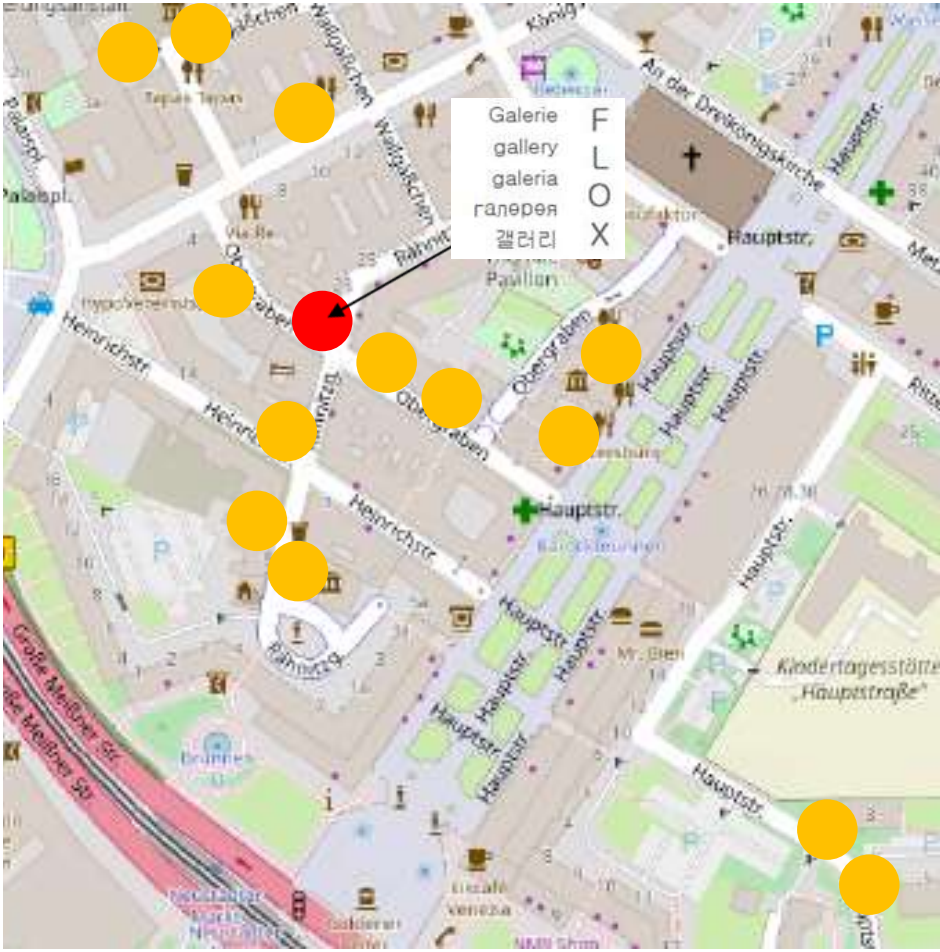

Galerie	F
gallery	L
galeria	O
галерея	X
갤러리	

Galerie F
gallery L
galeria O
галерея X
갤러리

Übersicht Galerien im Barockviertel Dresden

Art Factory und Galerie in Kirschau

Galerie Dresden AUSSTELLUNGEN

GRUPPE INTERNATIONAL bis SA 27.01.
WEILE FR 02.02. – SA 07.04.
KERN & KERN FR 13.04. – SA 09.06.
DIEDERICH & KALLWEIT FR 15.06. – SA 25.08.
SWYSEN FR 07.09. – SA 03.11.
ZÖFFZIG & NEUBERT FR 09.11. – SA 12.01.