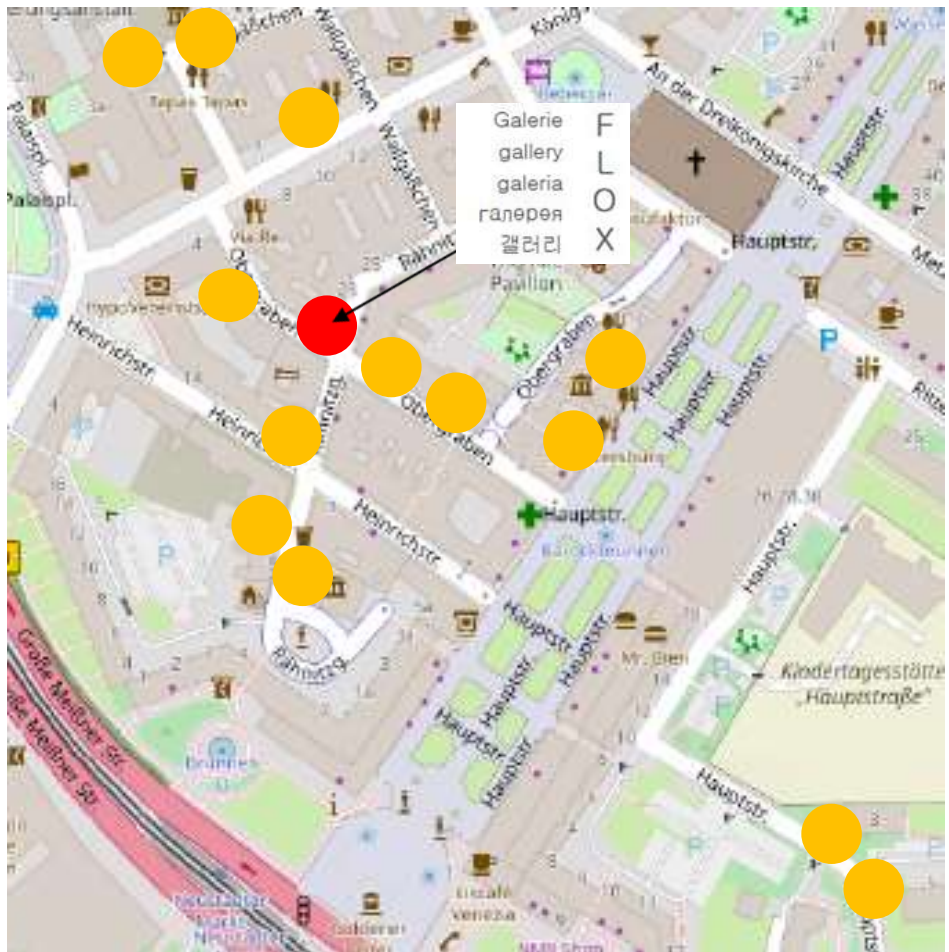

Galerie	F
gallery	L
galeria	O
галерея	X
갤러리	

Galerie F
gallery L
galeria O
галерея O
갤러리 X

Übersicht Galerien im Barockviertel Dresden

Art Factory und Galerie in Kirschau

Galerie Dresden AUSSTELLUNGEN

Art Factory Kirschau AUSSTELLUNGEN